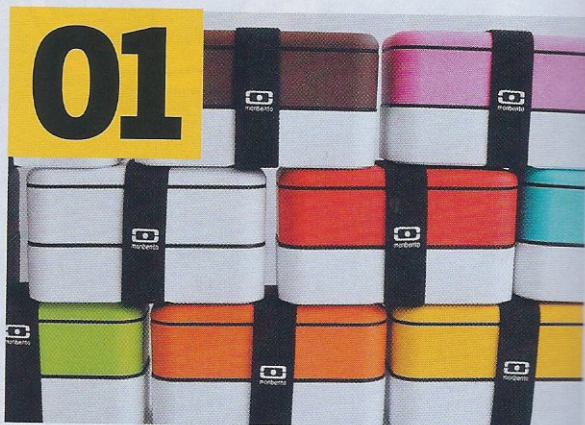

CHEZ MARIO BROS

02

FLAMME

Pour combattre Bowser, l'ennemi juré et pyromane de Mario, on lui a trouvé la « fleur de feu », une bougie parfumée en forme de lotus.

Bougie fleur
sur www.pointalaligne.fr

LUNCH TIME

Pour donner des forces à son ami Yoshi, une bento box fluo, de la couleur du Koopa qu'il contient.

Boîtes Monbento sur www.bentoandco.com

04

CHAMPI

Pour faire de son chez-soi un royaume champignon : une lampe high-tech avec 3 prises USB.