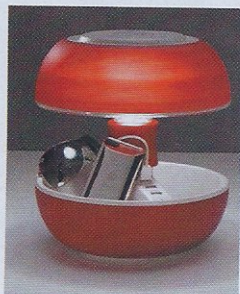

NINTENDO LANCE SA NOUVELLE CONSOLE **WII U**. L'ICÔNE **MARIO** EST TOUJOURS DE LA PARTIE AVEC UN NOUVEAU JEU. ON A CHOISI LE MEILLEUR INTÉRIEUR POUR NOTRE PLOMBIER PRÉFÉRÉ ET SES AMIS MYTHIQUES.

DÉCO FICTION

CHEZ MARIO BROS

02

FLAMME

Pour combattre Bowser, l'ennemi juré et pyromane de Mario, on lui a trouvé la « fleur de feu », une bougie parfumée en forme de lotus.

Bougie fleur
sur www.pointalaligne.fr

LUNCH TIME

Pour donner des forces à son ami Yoshi, une bento box fluo, de la couleur du Koopa qu'il contient.

Boîtes Monbento sur www.bentoandco.com

04

CHAMPI

Pour faire de son chez-soi un royaume champignon : une lampe high-tech avec 3 prises USB.